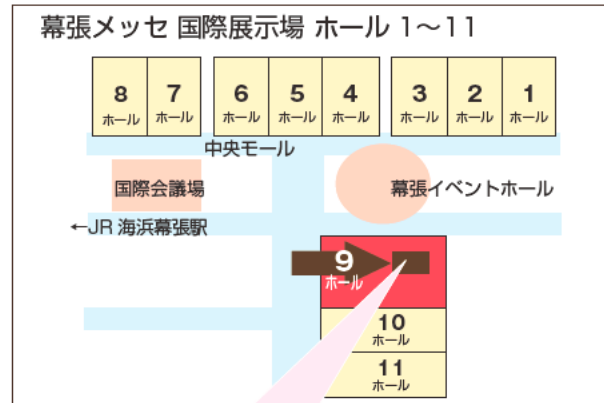

中小企業
総合展 in
FOODEX
2018

幕張メッセ 9 ホール
小間番号 : 9B30-001~102

015	016					088	089
014	017	040	041	064	065	087	090
013		039	042	063	066		091
012		038	043	062	067		092
011	018	037	044	061	068	086	093
010	019	036	045	060	069	085	094

009	020	035	046	059	070	084	095
008	021	034	047	058	071	083	096
007	022	033	048	057	072	082	097
006	023	032	049	056	073	081	098
005	024	海外展開 コーナー	050			080	099
004	025	商談 スペース	051			079	100
003	026	031	052	055	074	078	101
002	027	030	053	054	075	077	
001	028	029	受付	プレゼンキッチン	076		102